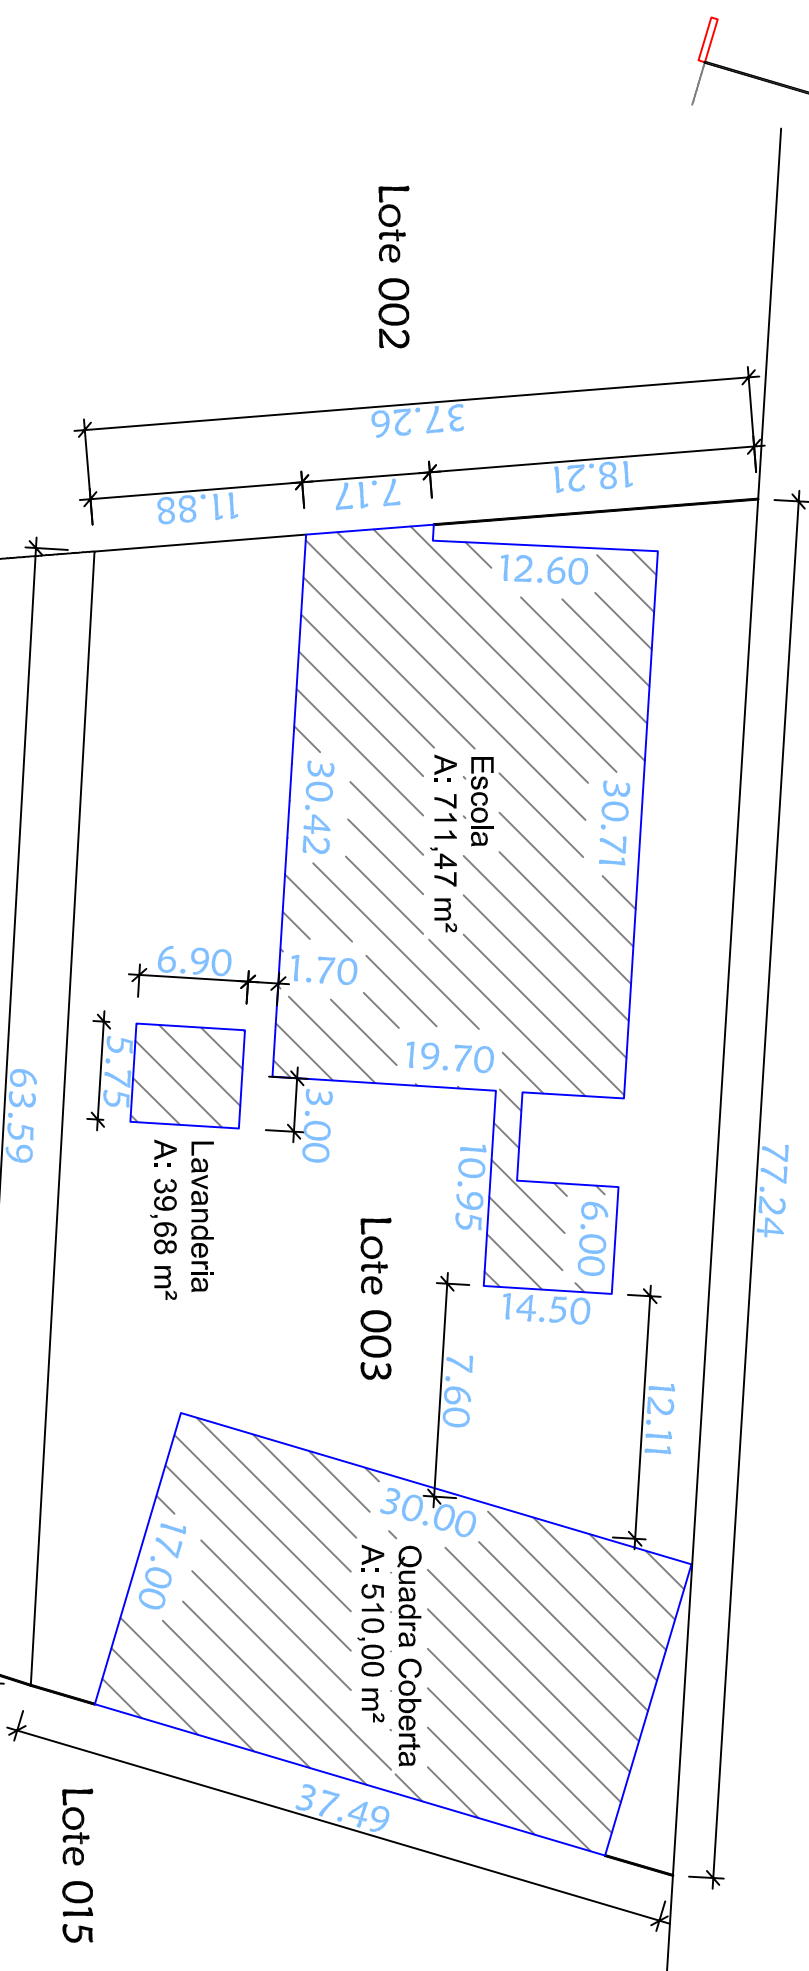

Rua Carlos Massman

77.24

Situação / Localização

ÁREA: 1.261,15 m²
Escala: 1 / 500
Setor 030 Quadra 006 Lote 003

Prefeitura de Almirante Tamandaré do Sul

OBR4: Reforma Escolas - RAIMUNDO NEDEL

ENDEREÇO: Rincão do Segredo, Alm. Tam. do Sul / RS

PROJETO: Arquitetônico

Mar/17

ESCALA: 1:1